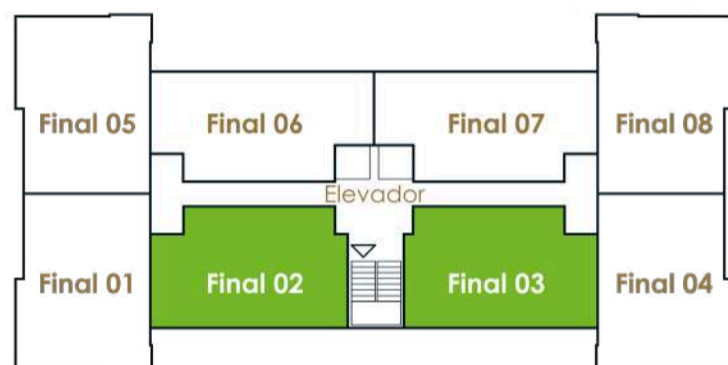

ESPAÇO FITNESS

BRINQUEDOTECA

PISCINA ADULTO E INFANTIL

DETALHE DA SACADA - TORRE B

PROJETO AZUL

60 m<sup>2</sup>

final 01 e 05 | final 04 e 08

2 dorm.

Espera para água quente

Churrasqueira

Sacada

CANTINHO DO  
CHIMARRÃO

PET PLACE

BICICLETÁRIO

PROJETO VERMELHO

**57,61 m<sup>2</sup>**

final 06 e 07

2 dorm.

Espera para água quente

Churrasqueira

Sacada

SALÃO DE FESTAS

HORTA

PLAYGROUND

PROJETO VERDE

**58,99 m<sup>2</sup>**

final 02 e 03

2 dorm.

Espera para água quente

Churrasqueira

Sacada

A sensação  
de lar começa  
assim: **com  
uma visita.**