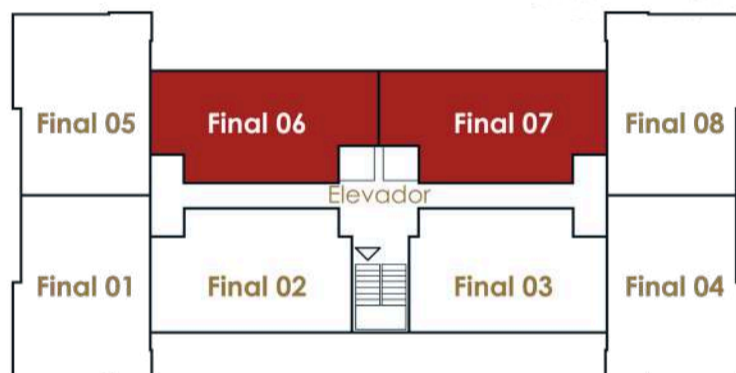

ESPAÇO FITNESS

BRINQUEDOTECA

PISCINA ADULTO E INFANTIL

DETALHE DA SACADA - TORRE B

PROJETO AZUL

60 m<sup>2</sup>

final 01 e 05 | final 04 e 08

2 dorm.

Espera para água quente

Churrasqueira

Sacada

CANTINHO DO  
CHIMARRÃO

PET PLACE

BICICLETÁRIO

PROJETO VERMELHO

**57,61 m<sup>2</sup>**

final 06 e 07

2 dorm.

Espera para água quente

Churrasqueira

Sacada

SALÃO DE FESTAS

HORTA

PLAYGROUND

PROJETO VERDE

**58,99 m<sup>2</sup>**

final 02 e 03

2 dorm.

Espera para água quente

Churrasqueira

Sacada

A sensação  
de lar começa  
assim: **com  
uma visita.**