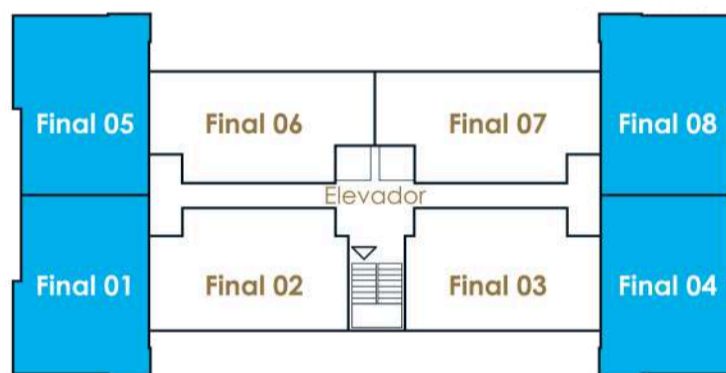

ESPAÇO FITNESS

BRINQUEDOTECA

PISCINA ADULTO E INFANTIL

DETALHE DA SACADA - TORRE B

PROJETO AZUL

60 m<sup>2</sup>

final 01 e 05 | final 04 e 08

2 dorm.

Espera para água quente

Churrasqueira

Sacada

CANTINHO DO  
CHIMARRÃO

PET PLACE

BICICLETÁRIO

PROJETO VERMELHO

**57,61 m<sup>2</sup>**

final 06 e 07

2 dorm.

Espera para água quente

Churrasqueira

Sacada

SALÃO DE FESTAS

HORTA

PLAYGROUND