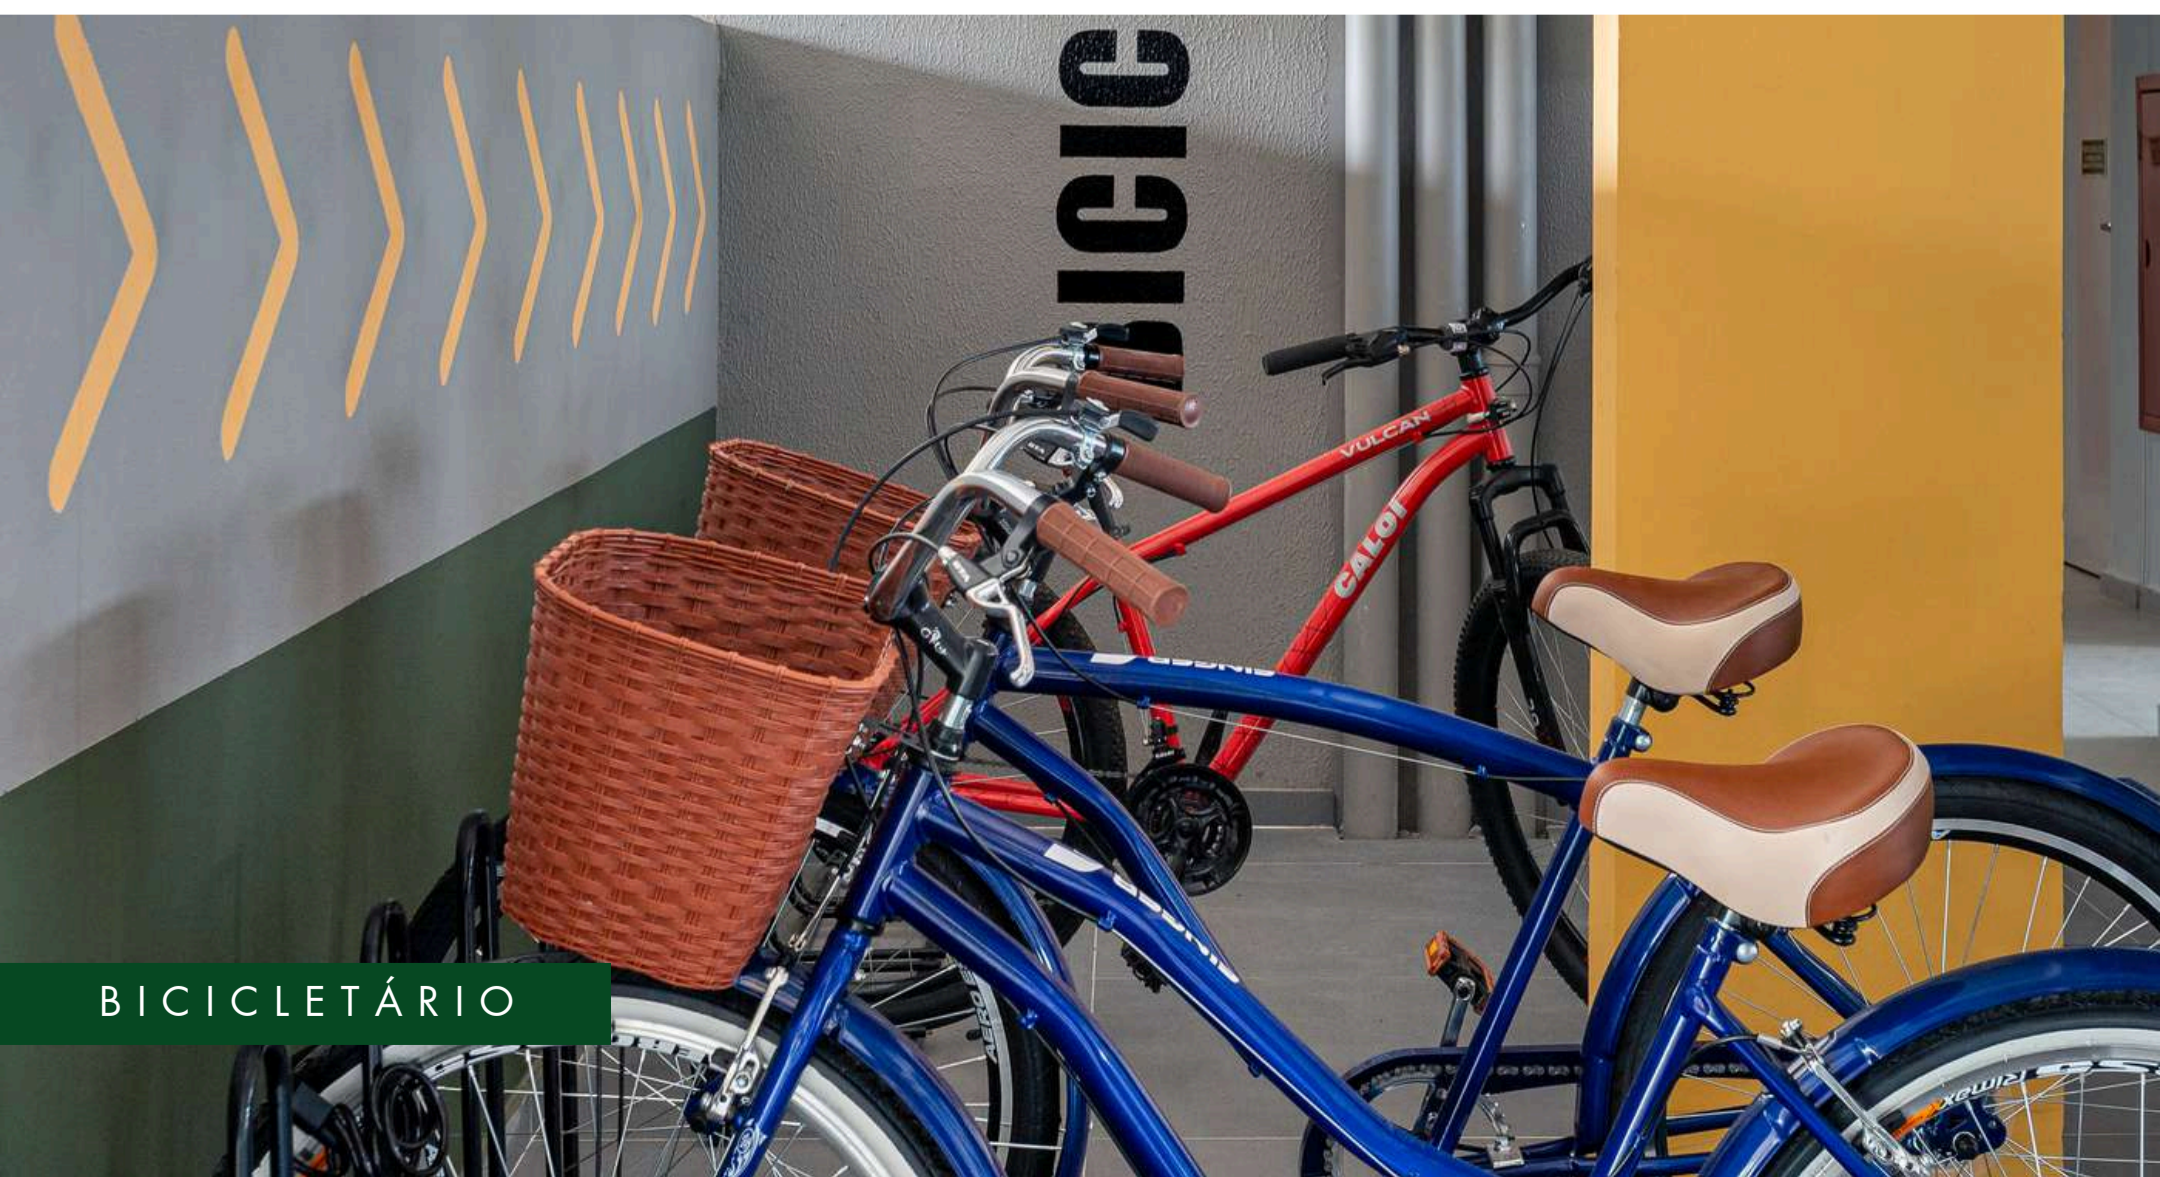

Espera para água quente

Churrasqueira

Sacada

CANTINHO DO  
CHIMARRÃO

PET PLACE

BICICLETÁRIO

PROJETO VERMELHO

**57,61 m<sup>2</sup>**