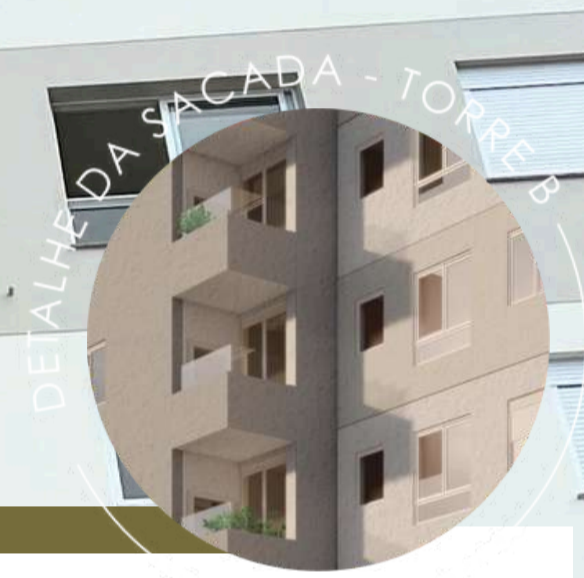

# Bem-vindo ao Solar da Figueira,

Viver bem é **sentir-se em casa** desde o primeiro olhar.

No Solar da Figueira, cada detalhe foi pensado para **acolher, inspirar e proporcionar** o que há de melhor em conforto, convivência e bem-estar.

Com espaços planejados para quem busca **qualidade de vida, segurança e lazer completo**, ele é o cenário ideal para novas histórias.

Todas unidades da Torre B  
com **sacada e churrasqueira**

final 06 e 07

2 dorm.

Espera para água quente

Churrasqueira

Sacada

SALÃO DE FESTAS

HORTA

PLAYGROUND

PROJETO VERDE

**58,99 m<sup>2</sup>**

final 02 e 03

2 dorm.

Espera para água quente

Churrasqueira

Sacada

A sensação  
de lar começa  
assim: **com  
uma visita.**